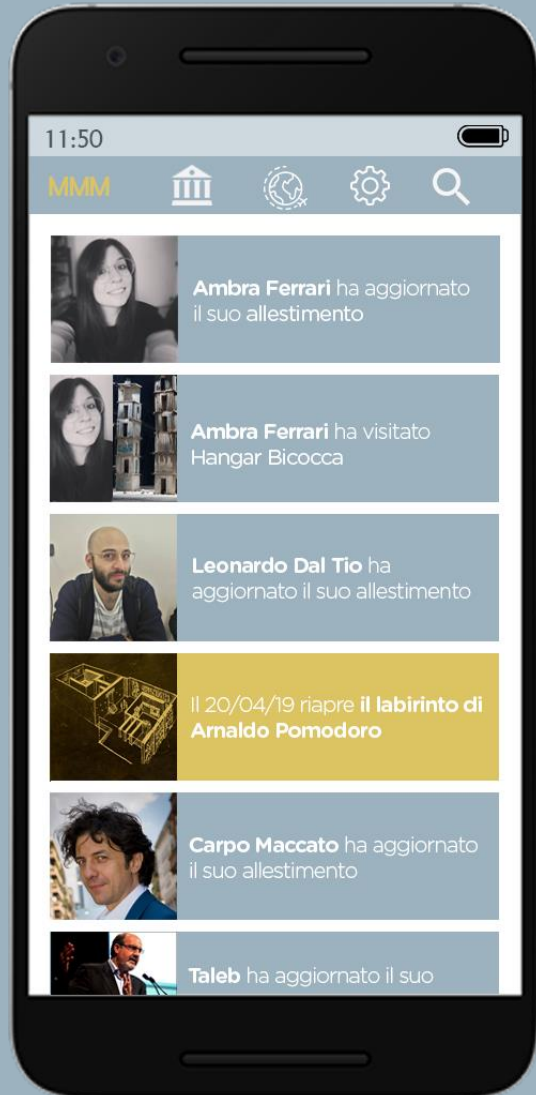

# Un TripAdvisor al contrario

TripAdvisor

LUOGO

UTENTI

MyMetaMuseum

UTENTI

LUOGO

Invertiamo la tendenza

# Allestimento del mio MetaMuseo

L'utente può allestire:

1) Playlist dei luoghi visitati

2) Playlist musicali associate  
alle Playlist dei luoghi

# Newsfeed

Scopri le novità:

1) I luoghi che i tuoi amici hanno visitato di recente

2) Le nuove aperture

3) I musei raccomandati da noi