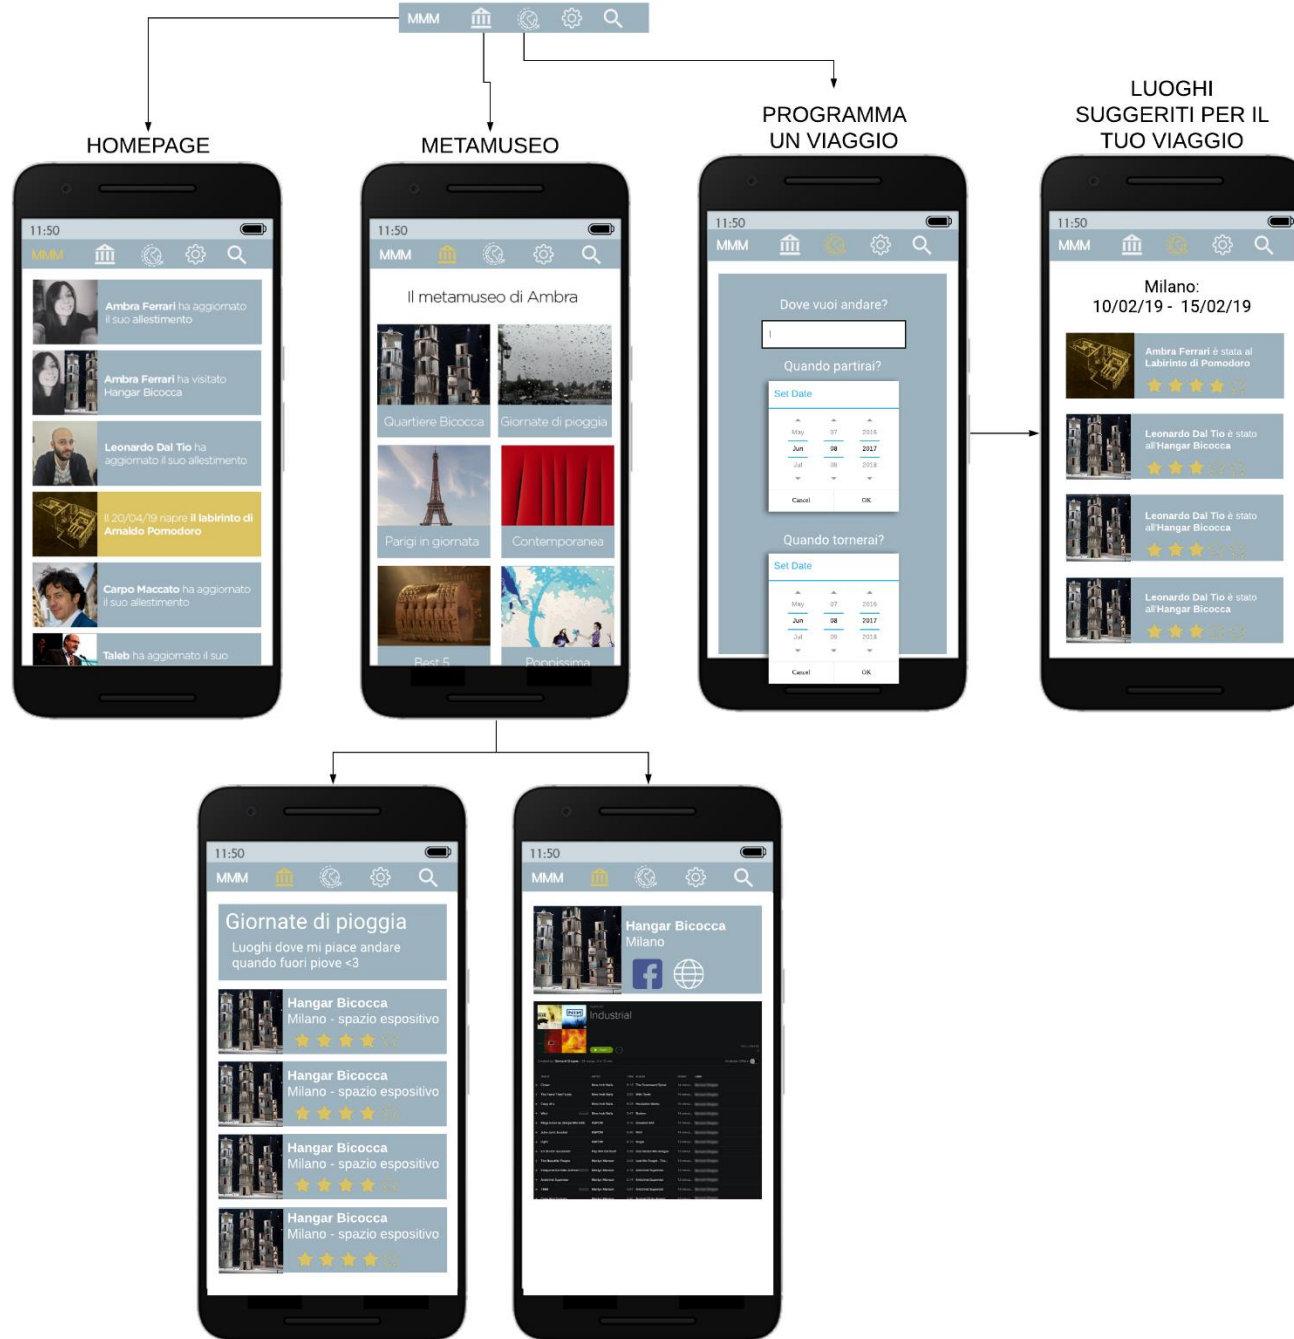

# MyMetaMuseum

Il tuo Museo dei Musei

# Cos'è un MetaMuseo?

Un Metamuseo è un museo dei musei.

Ogni utente sarà in grado:

- 1) di costruire una mostra virtuale in cui le opere d'arte sono i luoghi, le mostre ed i monumenti che ha visitato e che sono rimasti nel suo cuore
- 2) di condividerla con i suoi contatti.

# Viaggi in programma

1) Seleziona luogo e date del tuo viaggio

2) Ottieni una lista di suggerimenti in base alle raccomandazioni dei tuoi amici

3) Ottieni una lista di luoghi non ancora visitati dai tuoi amici: sii il primo ad aggiungerlo!

# Acquista Punti Estetica

- 1) Più luoghi conquistati più Punti Estetica guadagni
- 2) Puoi guadagnare Punti Estetica anche sfidando i tuoi amici ai Quiz sui luoghi che avete visitato
- 3) Più Punti Estetica guadagni maggiori sono gli sconti di cui puoi usufruire ai Gift Shop dei luoghi convenzionati