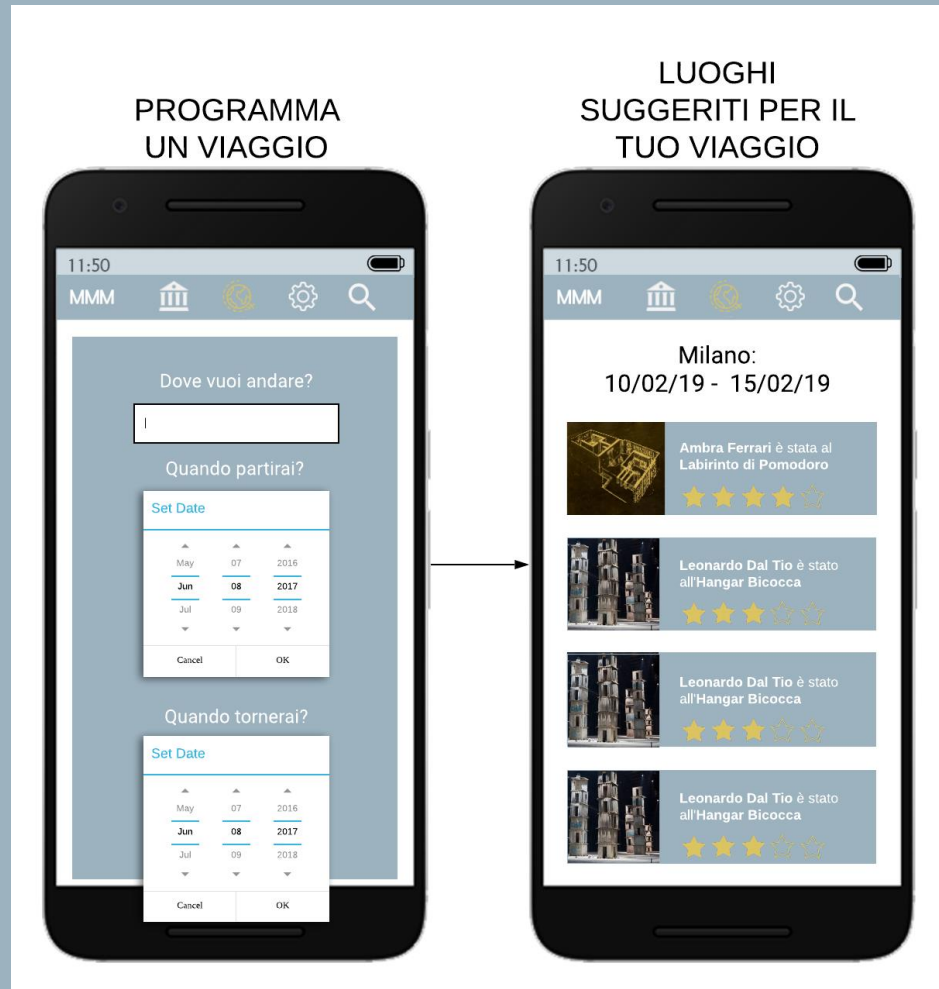

# Cos'è un MetaMuseo?

Un Metamuseo è un museo dei musei.

Ogni utente sarà in grado:

- 1) di costruire una mostra virtuale in cui le opere d'arte sono i luoghi, le mostre ed i monumenti che ha visitato e che sono rimasti nel suo cuore
- 2) di condividerla con i suoi contatti.

# Funzioni aggiuntive:

- 1) Newsfeed dai tuoi contatti
- 2) Programma i tuoi viaggi culturali
- 3) Acquista punti estetica

# Newsfeed

Scopri le novità:

1) I luoghi che i tuoi amici hanno visitato di recente

2) Le nuove aperture

3) I musei raccomandati da noi

# Viaggi in programma

1) Seleziona luogo e date del tuo viaggio

2) Ottieni una lista di suggerimenti in base alle raccomandazioni dei tuoi amici

3) Ottieni una lista di luoghi non ancora visitati dai tuoi amici: sii il primo ad aggiungerlo!